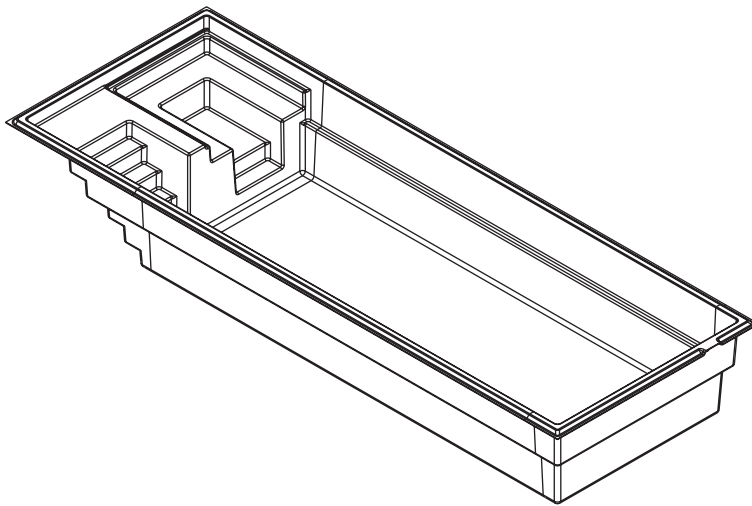

## 12' x 32'

### LAZULI MODEL

<b>DIMENSIONS</b>	12' x 32'
<b>DEPTH</b>	4' 11"
<b>WEIGHT EMPTY POOL</b>	2 516 lbs · 1 141 kg
<b>INTERIOR VOLUME</b>	1 299 ft <sup>3</sup> · 36,78 m <sup>3</sup>
<b>WATER VOLUME</b>	36 797 L · 9 721 gal