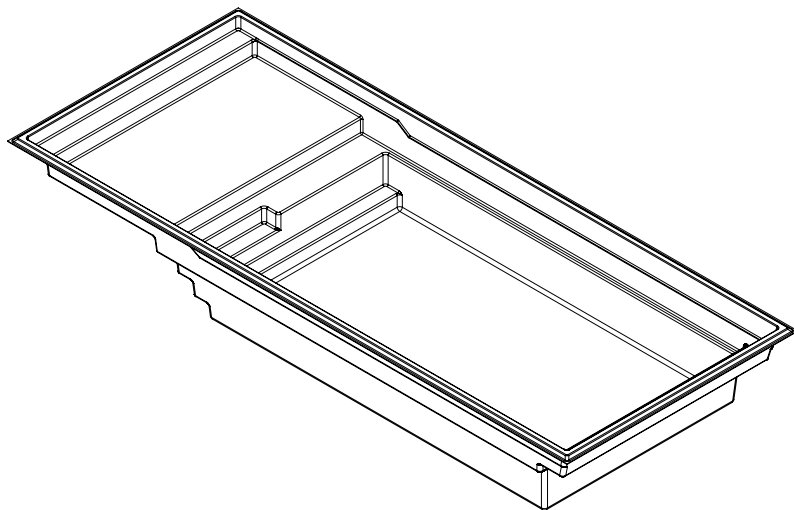

## 14' x 36'

### QUARTZ MODEL

<b>DIMENSIONS</b>	14' x 36'
<b>DEPTH</b>	4' 10"
<b>WEIGHT EMPTY POOL</b>	2800 lbs · 1270 kg
<b>INTERIOR VOLUME</b>	1 540.43 ft <sup>3</sup> · 43.62 m <sup>3</sup>
<b>WATER VOLUME</b>	43620 L · 11 523 gal