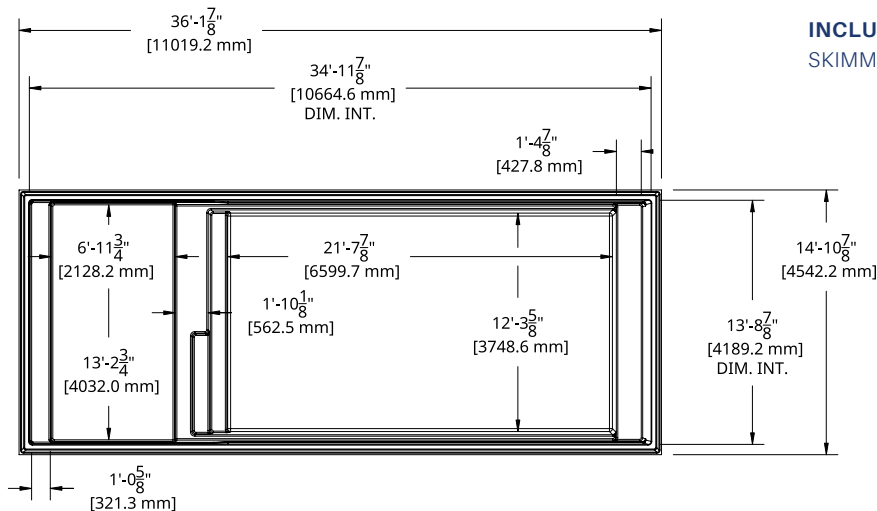

## 14' x 36'

### QUARTZ MODEL

<b>DIMENSIONS</b>	14' x 36'
<b>DEPTH</b>	4' 10"
<b>WEIGHT EMPTY POOL</b>	2800 lbs · 1270 kg
<b>INTERIOR VOLUME</b>	1 540.43 ft <sup>3</sup> · 43.62 m <sup>3</sup>
<b>WATER VOLUME</b>	43620 L · 11 523 gal