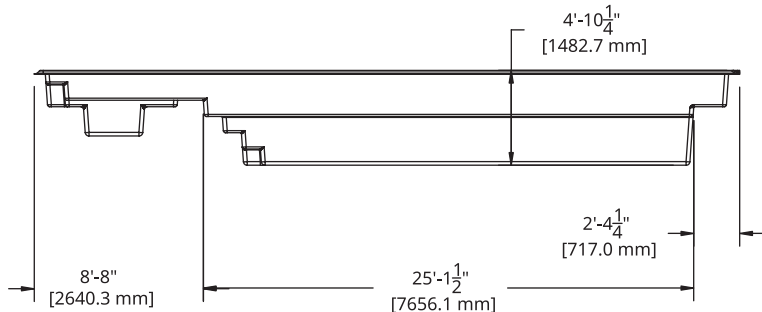

## 14' x 36'

#### SAPPHIRE MODEL

<b>DIMENSIONS</b>	14' x 36'
<b>WEIGHT EMPTY POOL</b>	2995 lbs · 1 359 kg
<b>DEPTH</b>	4'10"
<b>INTERIOR VOLUME</b>	1535.92 ft <sup>3</sup> · 43.49 m <sup>3</sup>
<b>WATER VOLUME</b>	43 492 L · 11 489 gal
<b>INTERIOR VOLUME SPA</b>	77.25 ft <sup>3</sup> · 2.19 m <sup>3</sup>
<b>WATER VOLUME SPA</b>	2 188 lbs · 578 gal