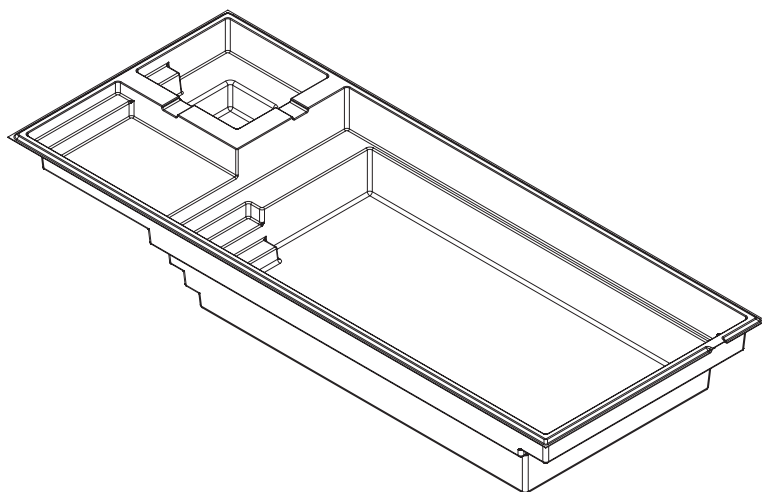

## 14' x 36'

#### SAPPHIRE MODEL

<b>DIMENSIONS</b>	14' x 36'
<b>WEIGHT EMPTY POOL</b>	2995 lbs · 1 359 kg
<b>DEPTH</b>	4'10"
<b>INTERIOR VOLUME</b>	1535.92 ft <sup>3</sup> · 43.49 m <sup>3</sup>
<b>WATER VOLUME</b>	43 492 L · 11 489 gal
<b>INTERIOR VOLUME SPA</b>	77.25 ft <sup>3</sup> · 2.19 m <sup>3</sup>
<b>WATER VOLUME SPA</b>	2 188 lbs · 578 gal